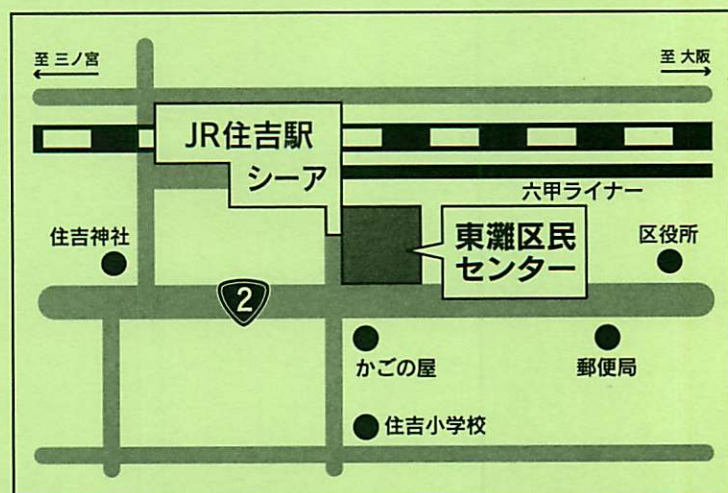

兵庫県医師会交響楽団

第6回 定期演奏会

指揮 矢野 正浩

- ショパン ピアノ協奏曲第1番ホ短調 作品11
  Pf. 植田 慎吾
- チマローザ 2つのフルートのための協奏曲 ト長調
  Fl. 小柴 賢洋 野原 当
- ベートーヴェン 交響曲第4番変ロ長調 作品60

日時 2014年 **3月29日(土)**

午後4:30 開場 午後5:00 開演

入場料 1,000円

場所 うはらホール (東灘区民センター)

神戸市東灘区住吉東町 5-1-16 TEL:078-822-8333

JR住吉駅より南側徒歩約2分 (JR住吉改札口と二階続き)

お問合せ TEL. 078-411-0619 (市橋)