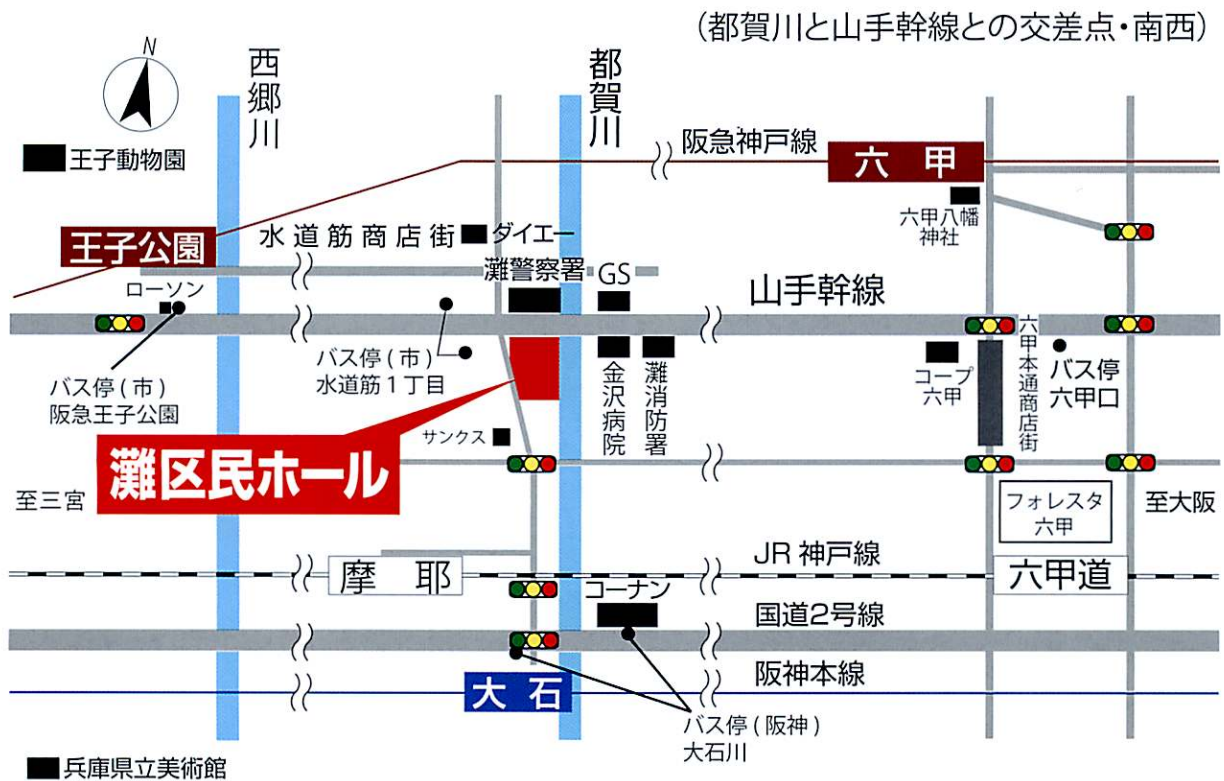

### 第7回定期演奏会

2018年7月7日（土） マリーホール

18:00開演 17:30開場 (神戸市立灘区民ホール)

入場無料（自由席）

指揮 高橋義人

テノール

藤田大輔

バリトン

# 神戸市立灘区民ホール 交通アクセス

## 周辺の駅から

### 徒歩の場合

JR神戸線『摩耶』駅・阪神本線『大石駅』からは約10分

阪急神戸線『王子公園』駅『六甲』駅、JR神戸線『六甲道』駅からは約15分