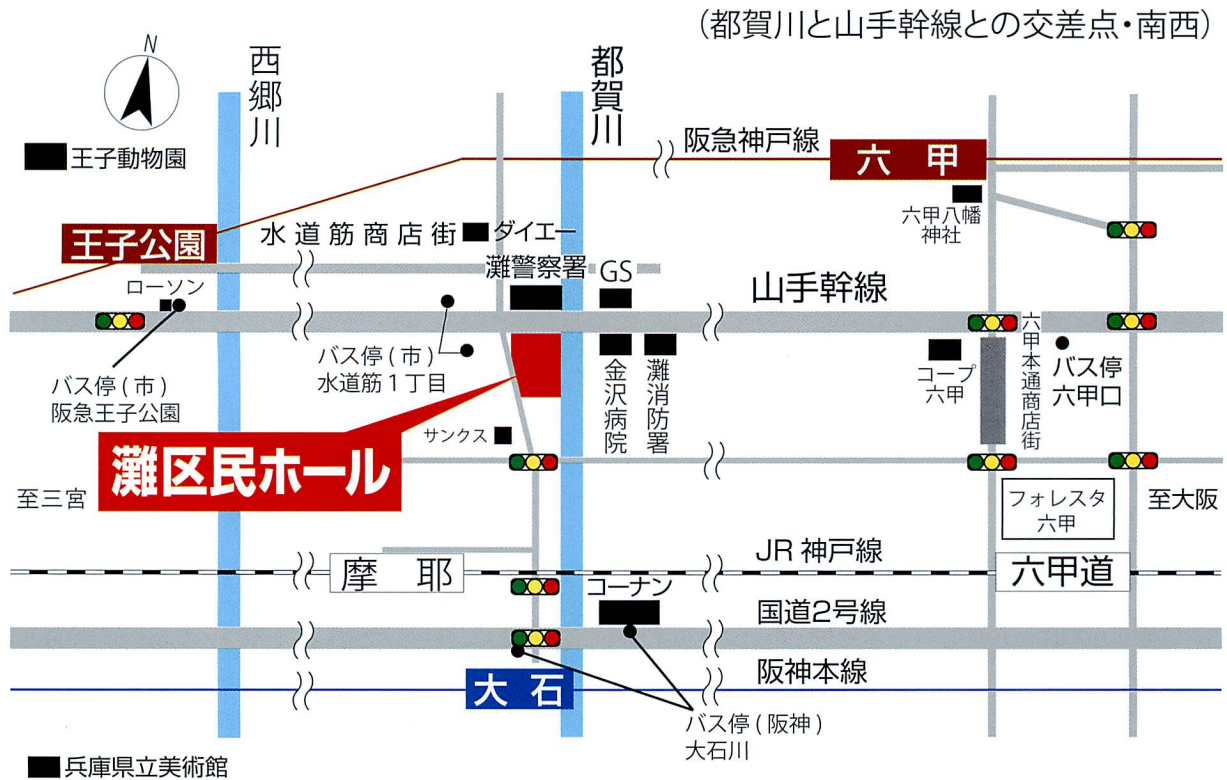

# マリーホール

神戸市立灘区民ホール  
<https://nadakuminhall.net>  
〒657-0832  
神戸市灘区岸地通1丁目1番1号

ジャック・イベール  
Jacques François Antoine Ibert

**フルート協奏曲**

ダリウス・ミヨー  
Darius Milhaud

**バレエ音楽 屋根の上の牛**

アルテュール・オネゲル  
Arthur Honegger

# 神戸市立灘区民ホール 交通アクセス

## 周辺の駅から

### 徒歩の場合

JR神戸線『摩耶』駅・阪神本線『大石駅』からは約10分

阪急神戸線『王子公園』駅『六甲』駅、JR神戸線『六甲道』駅からは約15分