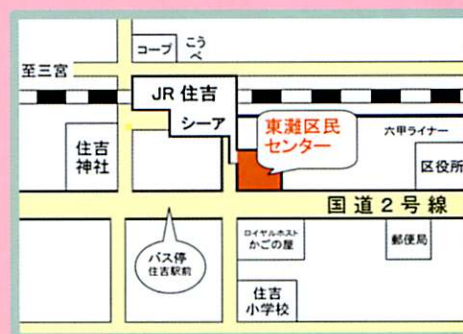

兵庫県医師会交響楽団  
第7回定期演奏会

2015年 3月21日 (土)

うはらホール (入場料1000円)

午後4:30開場 5:00開演

指揮 矢野正浩  
ピアノ 足立友里

ベートーヴェン

エグモント序曲へ短調 作品84

ピアノ協奏曲第3番ハ短調 作品37

交響曲第6番へ長調 作品68 田園

うはらホール (東灘区民センター)  
神戸市東灘区住吉東町5-1-16  
TEL:078-822-8333  
JR住吉駅より南側徒歩約2分

お問合せ (市橋) 078-411-0619